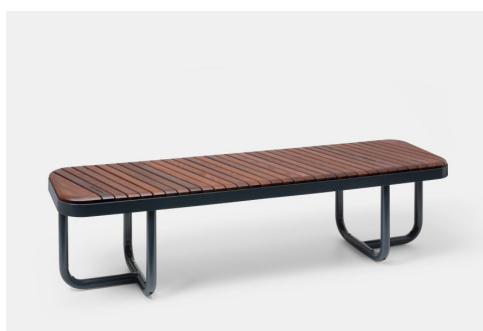

panchina TIIDE

senza schienale

Tiide è la piccola "mascalzona" nella gamma di arredo urbano Extery, creata per portare freschezza e nuove opportunità alla collezione di un city manager o di un architetto. Con Tiide ogni cosa è diversa: forma rotonde e curve morbide e lussuose proporzioni. Un piccolo flirt con Bauhaus e con le tecniche di design contemporaneo che l'arredo dominante e più conservativo raramente fa e che sicuramente catturerà l'attenzione. Il tavolato diagonale rifinito in modo elaborato spicca tra i dettagli. I bordi in acciaio circondano le superfici in legno con precisione e convinzione. Tiide è giocosa e amichevole all'esterno, ma robusta al suo interno. I materiali che sono stati utilizzati sono robusti, le proporzioni sono vigorose e tutte le rifiniture davvero durevoli e di qualità impeccabile, come è consueto per Extery. Ci sono sei elementi nella famiglia di prodotti che, indipendentemente o in gruppi, doneranno un fresco e unico accento allo spazio pubblico.

Design by Pent Talvet, iseasi

Panchina Tiide senza schienale

CARATTERISTICHE

L'assenza di componenti di fissaggio visibile sulle superfici superiori delle parti in legno garantisce un aspetto gradevole dei prodotti.

Possibilità di creare molti set giocosi diversi in quanto la panchina Tiide è uno dei sei elementi della famiglia.

Qualità Extery senza compromessi: design armonioso, materiali accuratamente selezionati e ingegnerizzazione considerata fino all'ultimo dettaglio.

Ancoraggio al telaio interrato

DIMENSIONI

Panchina Tiide senza schienale - TIDJ180

Peso: 44 kg