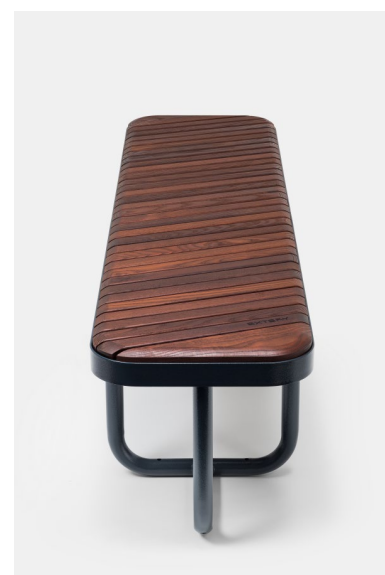

panchina TIIDE

senza schienale

Tiide è la piccola "mascalzona" nella gamma di arredo urbano Extery, creata per portare freschezza e nuove opportunità alla collezione di un city manager o di un architetto. Con Tiide ogni cosa è diversa: forma rotonde e curve morbide e lussuose proporzioni. Un piccolo flirt con Bauhaus e con le tecniche di design contemporaneo che l'arredo dominante e più conservativo raramente fa e che sicuramente catturerà l'attenzione. Il tavolato diagonale rifinito in modo elaborato spicca tra i dettagli. I bordi in acciaio circondano le superfici in legno con precisione e convinzione. Tiide è giocosa e amichevole all'esterno, ma robusta al suo interno. I materiali che sono stati utilizzati sono robusti, le proporzioni sono vigorose e tutte le rifiniture davvero durevoli e di qualità impeccabile, come è consueto per Extery. Ci sono sei elementi nella famiglia di prodotti che, indipendentemente o in gruppi, doneranno un fresco e unico accento allo spazio pubblico.

Design by Pent Talvet, iseasi

Panchina Tiide senza schienale

CARATTERISTICHE

L'assenza di componenti di fissaggio visibile sulle superfici superiori delle parti in legno garantisce un aspetto gradevole dei prodotti.

Possibilità di creare molti set giocosi diversi in quanto la panchina Tiide è uno dei sei elementi della famiglia.

Qualità Extery senza compromessi: design armonioso, materiali accuratamente selezionati e ingegnerizzazione considerata fino all'ultimo dettaglio.