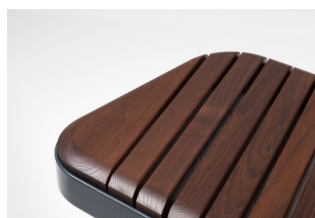

panchina TIIDE

senza schienale

Tiide è la piccola "mascalzona" nella gamma di arredo urbano Extery, creata per portare freschezza e nuove opportunità alla collezione di un city manager o di un architetto. Con Tiide ogni cosa è diversa: forma rotonde e curve morbide e lussuose proporzioni. Un piccolo flirt con Bauhaus e con le tecniche di design contemporaneo che l'arredo dominante e più conservativo raramente fa e che sicuramente catturerà l'attenzione. Il tavolato diagonale rifinito in modo elaborato spicca tra i dettagli. I bordi in acciaio circondano le superfici in legno con precisione e convinzione. Tiide è giocosa e amichevole all'esterno, ma robusta al suo interno. I materiali che sono stati utilizzati sono robusti, le proporzioni sono vigorose e tutte le rifiniture davvero durevoli e di qualità impeccabile, come è consueto per Extery. Ci sono sei elementi nella famiglia di prodotti che, indipendentemente o in gruppi, doneranno un fresco e unico accento allo spazio pubblico.

Design by Pent Talvet, iseasi

Panchina Tiide senza schienale

CARATTERISTICHE

L'assenza di componenti di fissaggio visibile sulle superfici superiori delle parti in legno garantisce un aspetto gradevole dei prodotti.

Possibilità di creare molti set giocosi diversi in quanto la panchina Tiide è uno dei sei elementi della famiglia.

Qualità Extery senza compromessi: design armonioso, materiali accuratamente selezionati e ingegnerizzazione considerata fino all'ultimo dettaglio.

RAL 7039

RAL 7016

Frassino termotrattato OC-010

LEGNO

Frassino termotrattato e rifinito con doppio strato di olio naturale Osmo Woodstain.

INSTALLAZIONE

Posizionamento libero

Ancoraggio al pavimento