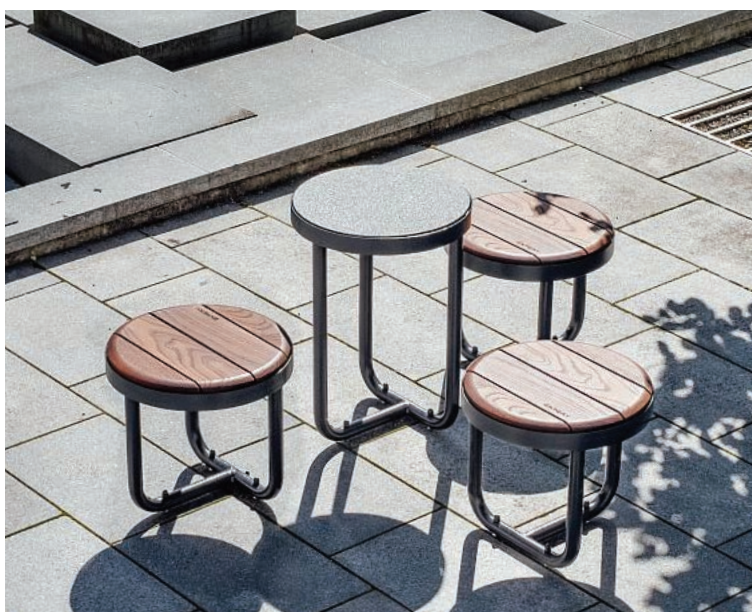

Tavolo Tiide circolare

CARATTERISTICHE

La superficie del tavolo è coperta con un elastomero, che la rende estremamente piacevole al tatto.

L'assenza di componenti di fissaggio visibile sulle superfici superiori delle parti in legno garantisce un aspetto gradevole dei prodotti.

Possibilità di creare molti set giocosi diversi in quanto la panchina Tiide è uno dei sei elementi della famiglia.

Qualità Extery senza compromessi: design armonioso, materiali accuratamente selezionati e ingegnerizzazione considerata fino all'ultimo dettaglio.

EXTERY